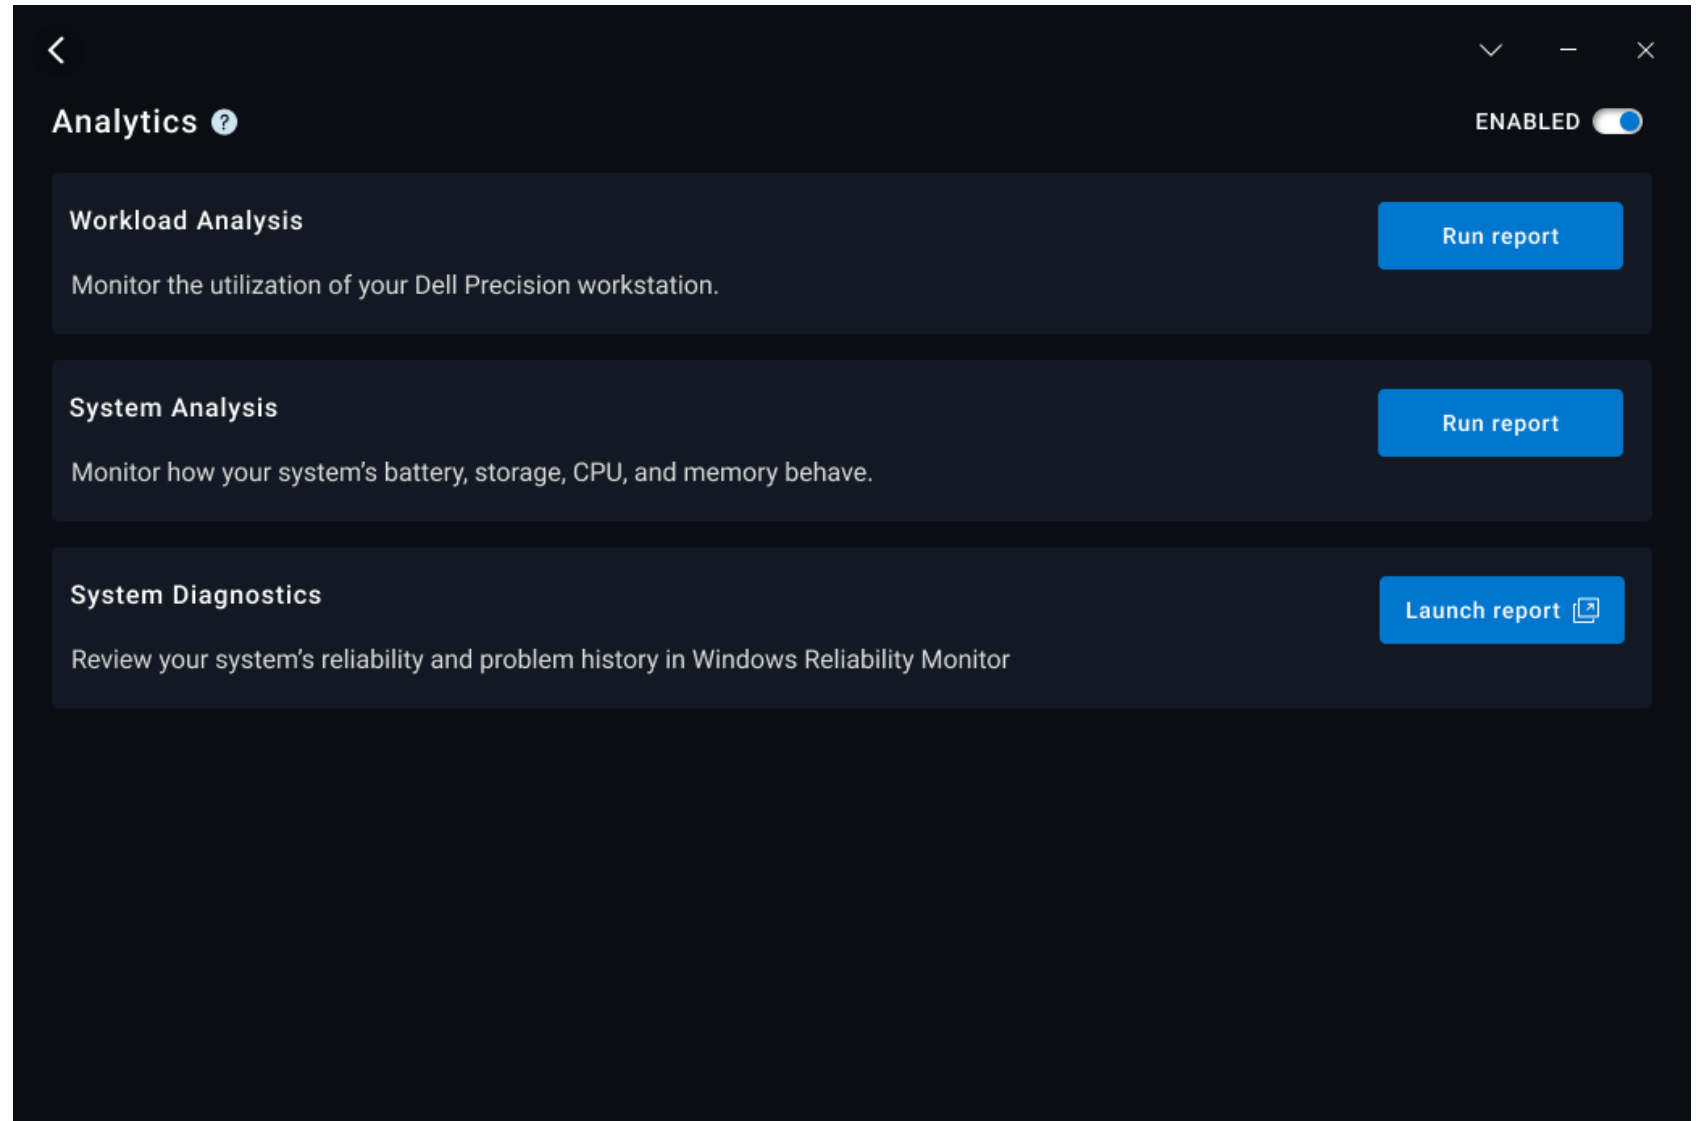

ANÁLISIS

Características clave:

- *El análisis de cargas de trabajo* monitorea la utilización del sistema
- *El análisis del sistema* permite ejecutar informes que evalúan el comportamiento de la batería, el almacenamiento, la CPU y la memoria
- *Los diagnósticos del sistema* revisan la confiabilidad del sistema y el historial de problemas

Función: genera informes de usuario final y analiza el sistema para obtener información valiosa personalizada