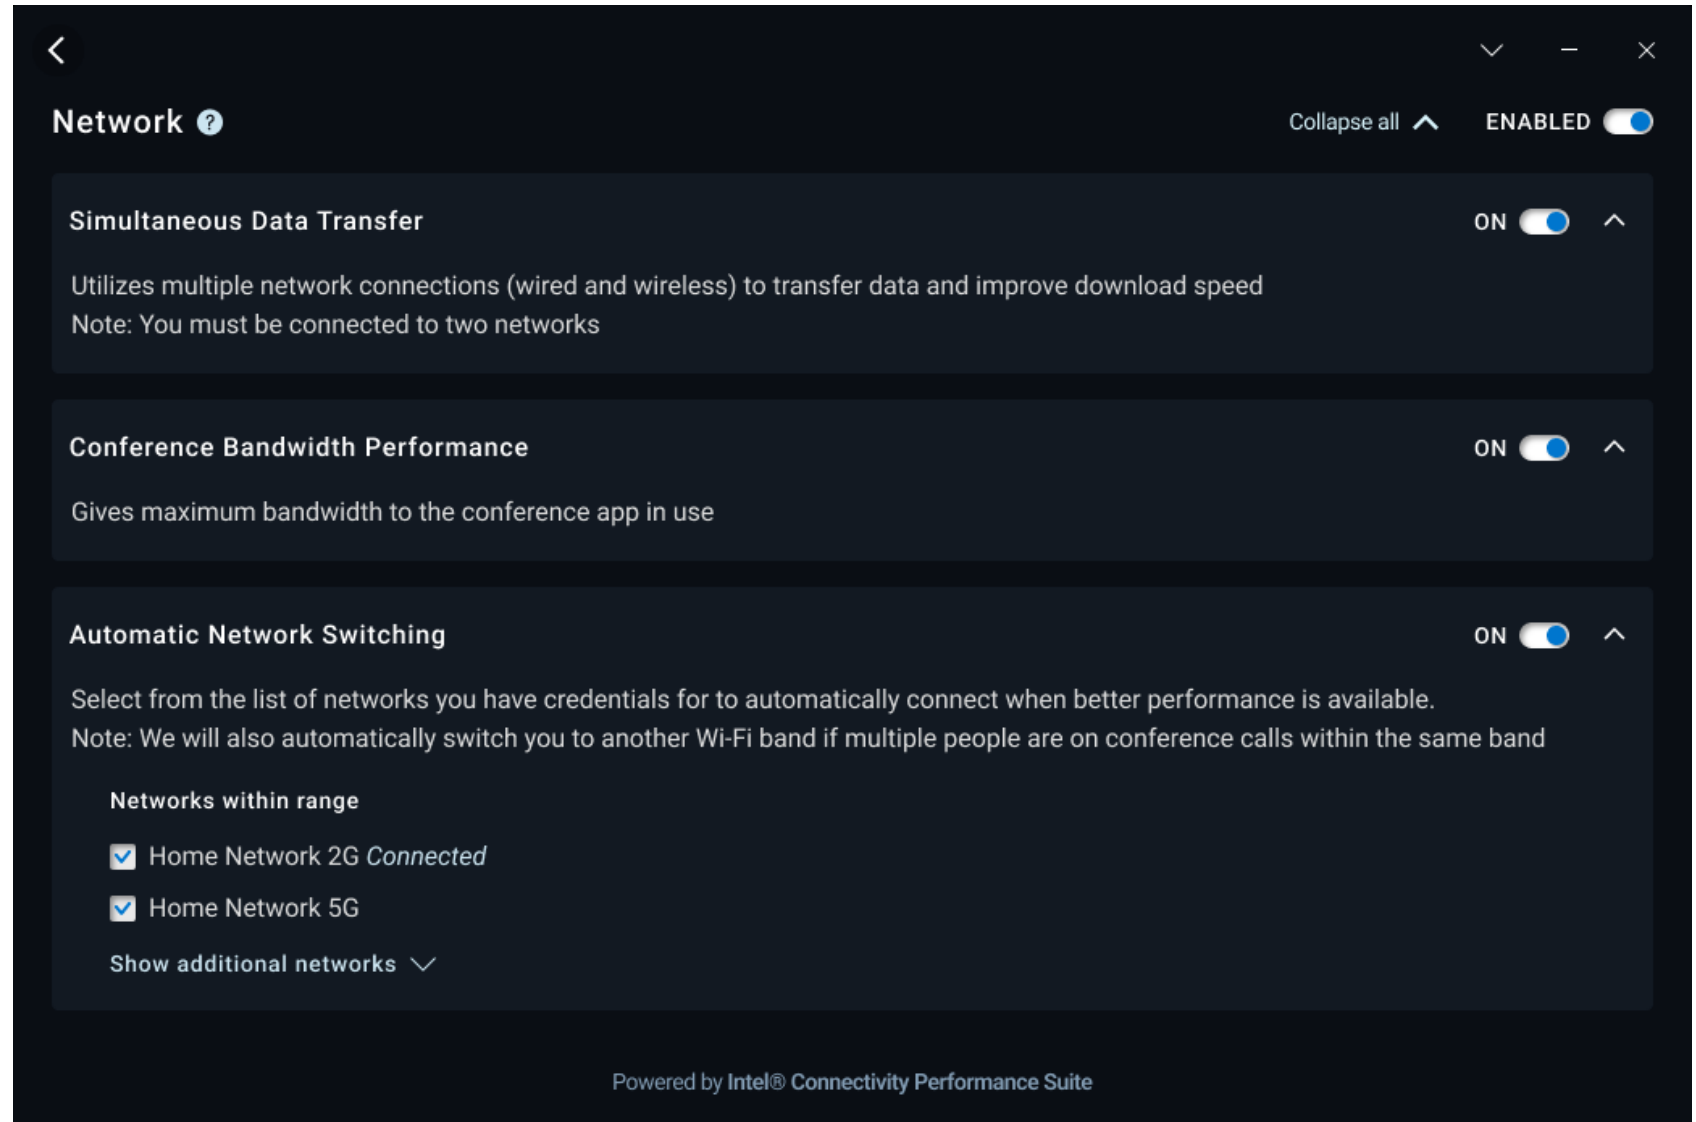

Características clave:

- *La transferencia simultánea de datos* utiliza varias conexiones de red cableadas o inalámbricas para transferir datos y mejorar la velocidad de descarga
- *El rendimiento del ancho de banda para conferencias* permite el máximo ancho de banda durante llamadas de conferencia
- *El cambio automático de red* lo conecta a la mejor red inalámbrica permitida

Función: acelera las descargas de datos y lo mantiene conectado a la red más potente permitida