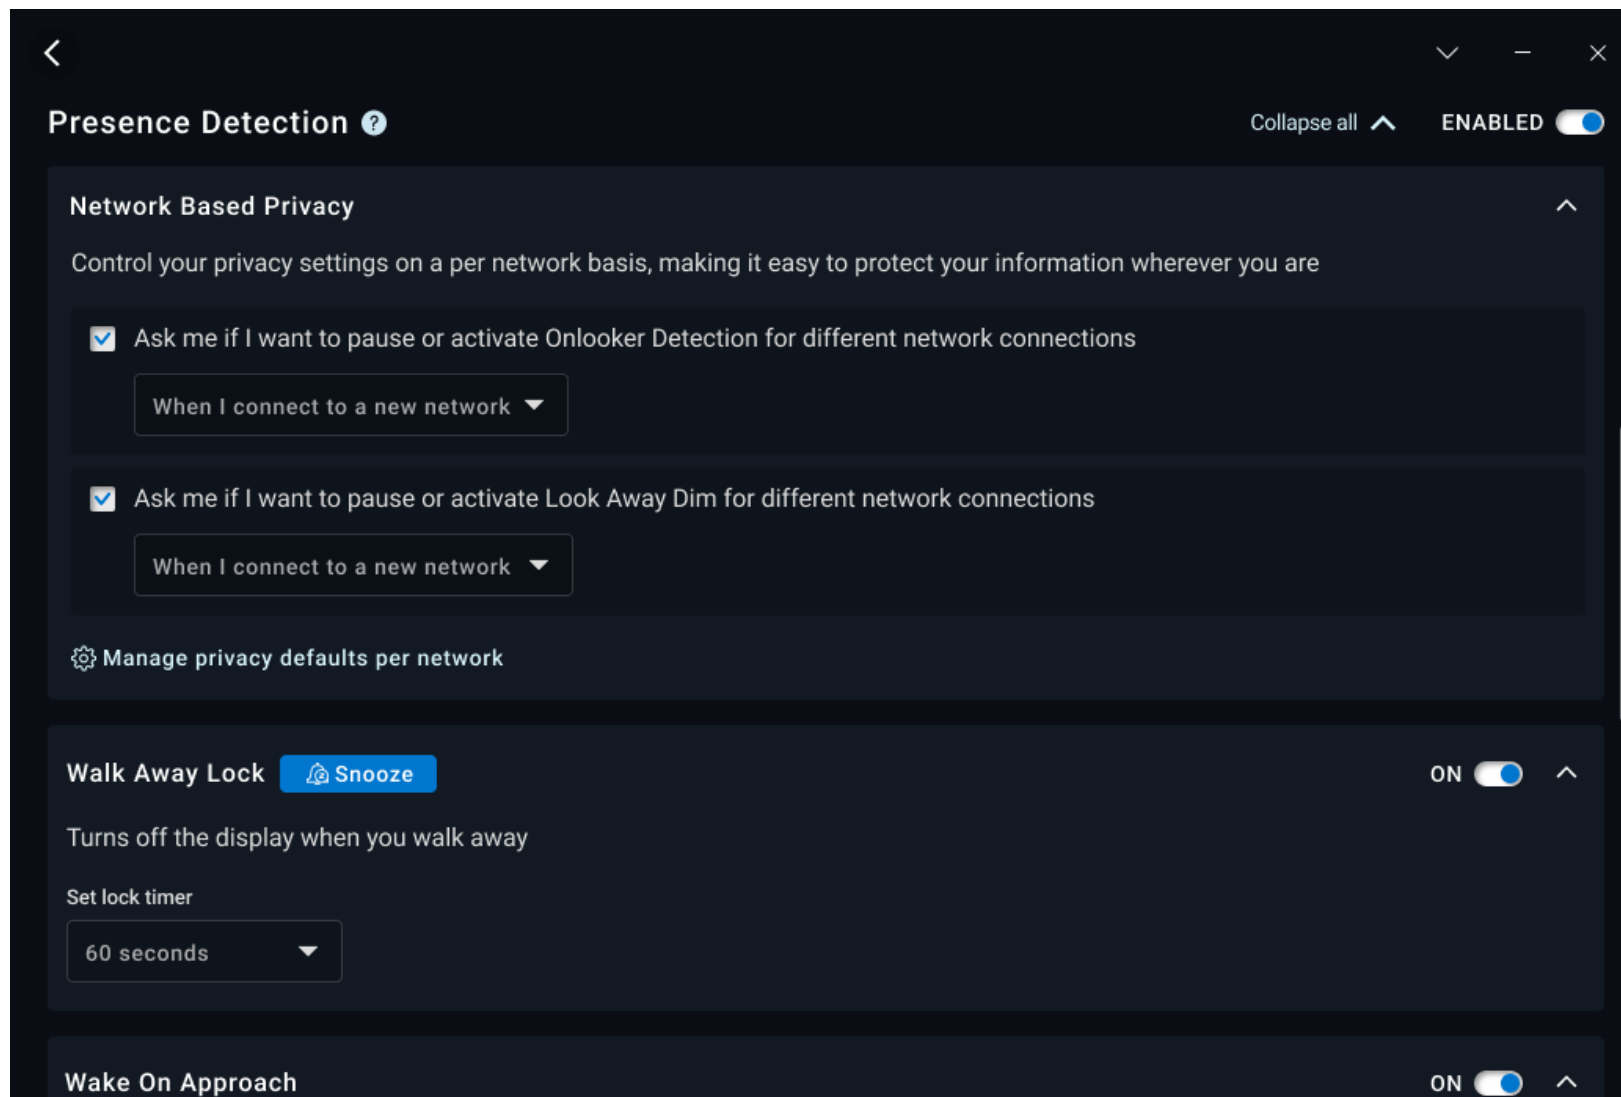

DETECCIÓN DE PRESENCIA

Características clave:

- *La privacidad basada en la red* puede habilitar las funciones Onlooker Detection o Look Away Dim cuando usted cambia de red o trabaja desde una red en un lugar público
- *Onlooker Detection* le avisa cuando alguien puede estar mirando la pantalla y puede aplicar un efecto texturizado por motivos de privacidad
- *Look Away Dim* ahorra energía y protege la privacidad cuando usted no está concentrado en la PC
- *Walk Away Lock* apaga la pantalla para proteger la privacidad y el tiempo de funcionamiento
- *Wake on Approach* activa automáticamente el sistema

Función: los sensores de proximidad ayudan a conservar el tiempo de funcionamiento y detectan intrusos mediante la función Intelligent Privacy