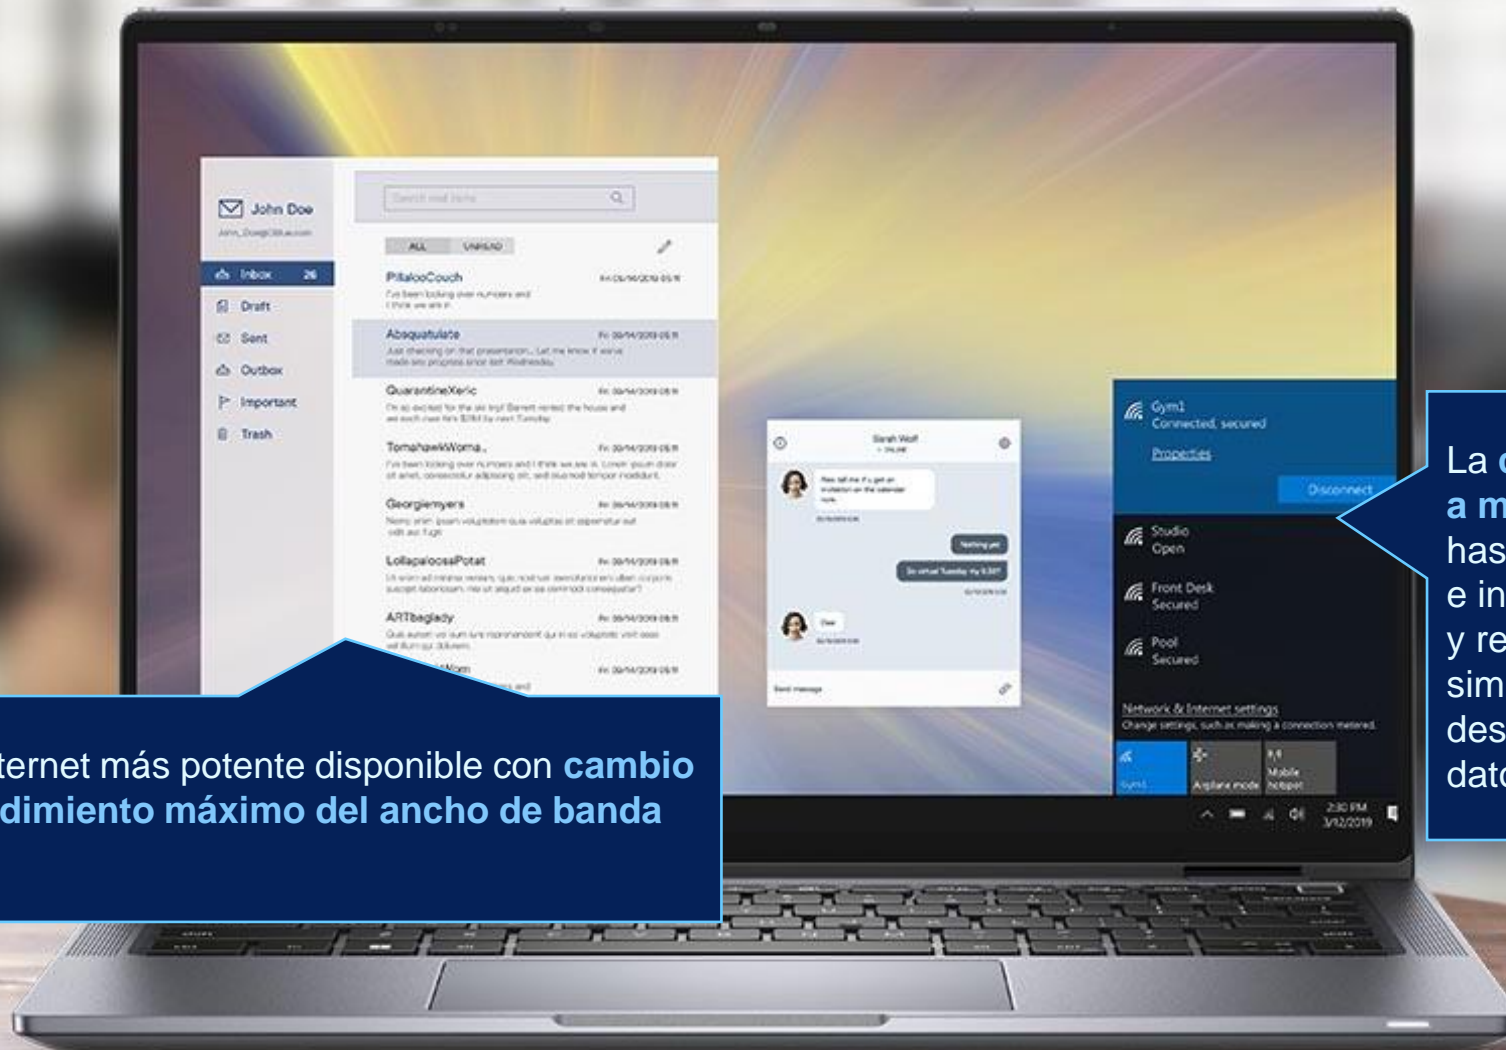

A woman with long dark hair, wearing a light-colored blouse and a tan blazer, is seated at a table in a cafe or office setting. She is looking down at a silver Dell laptop open in front of her. The background is blurred, showing other people and interior lights. A blue speech bubble is positioned to the right of the woman, and a large blue banner is at the bottom of the image.

Ayude a mantener la privacidad de la información confidencial con nuestro conjunto integral de características de Intelligent Privacy.

Mantenga la **privacidad** de los datos en pantalla

Nuestra característica de **detección de presencia** activa la PC cuando usted se acerca y la bloquea cuando se aleja.

Inicio de sesión más rápido

Obtenga la mejor conexión y descargas más rápidas

Obtenga la conexión a Internet más potente disponible con **cambio automático de red y rendimiento máximo del ancho de banda** durante las llamadas.