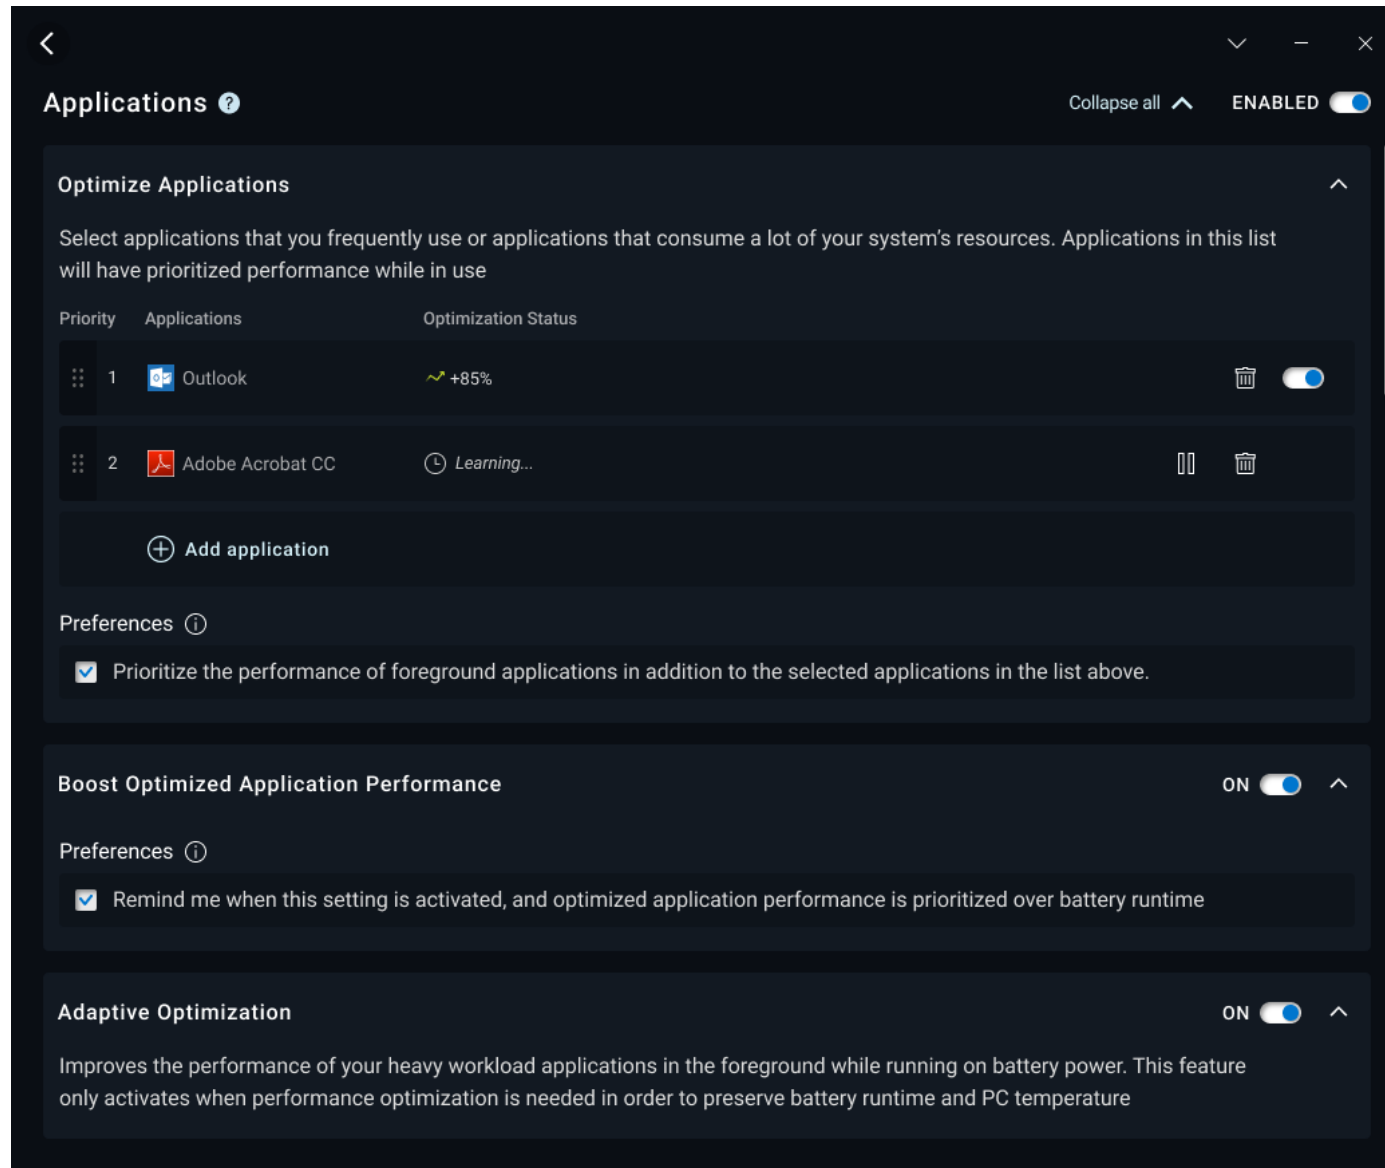

Características clave:

- *Aumento del rendimiento de las aplicaciones optimizadas* cuando se usa energía de la batería y envío de alertas de activación y de priorización del rendimiento sobre el tiempo de funcionamiento
- *La optimización adaptable* se activa cuando es necesario optimizar el rendimiento para conservar el tiempo de funcionamiento o la temperatura de la PC, lo que mejora la aplicación en primer plano mientras se usa energía de la batería

Función: aprende la manera en que utiliza sus aplicaciones favoritas para mejorar el rendimiento y la velocidad de estas