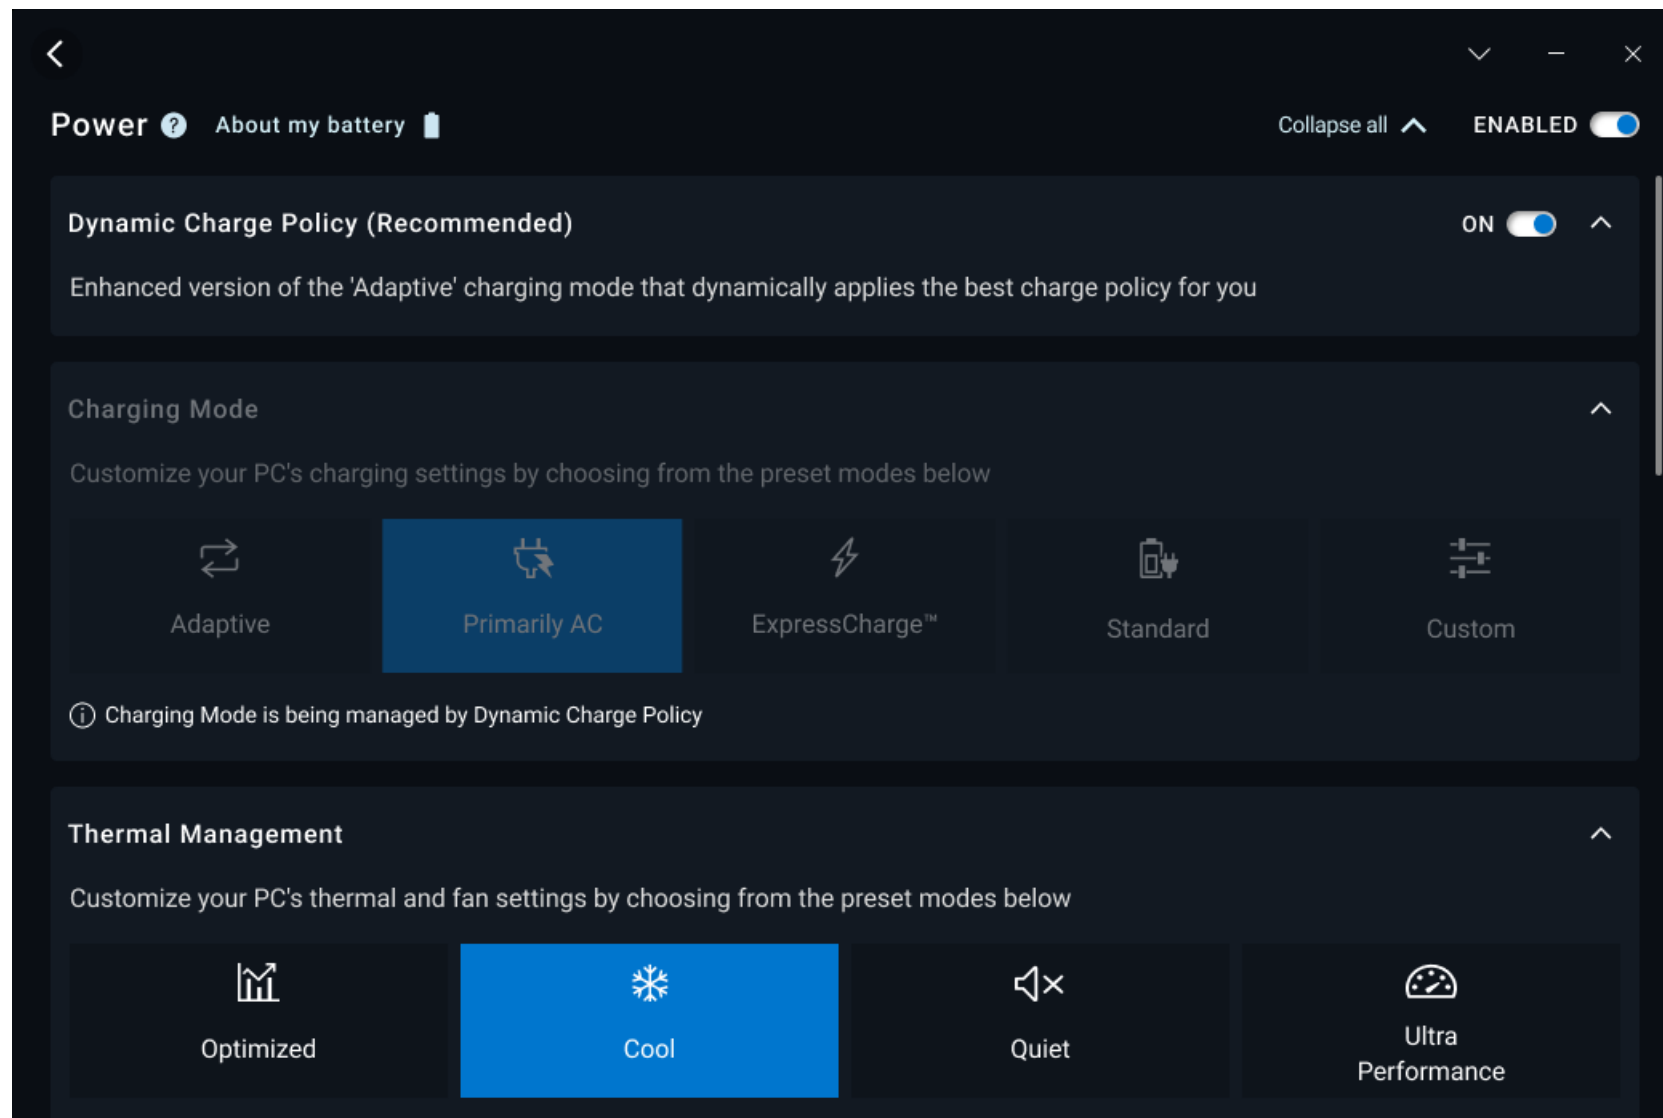

OPTIMIZACIÓN DE LA ALIMENTACIÓN

Características clave:

- *La política de carga dinámica* aprende su comportamiento de carga durante siete días y aplica dinámicamente la mejor política para usted
- *La administración térmica* personaliza los ajustes térmicos y del ventilador de la PC con la selección de los modos *Optimized*, *Cool*, *Quiet* o *Ultra Performance*
- *La carga avanzada* evita la sobrecarga para optimizar la vida útil de la batería
- *Peak Shift* permite programar la hora de carga para reducir el consumo de electricidad

Función: mejora de forma inteligente el rendimiento de la batería y prolonga dinámicamente el tiempo de funcionamiento