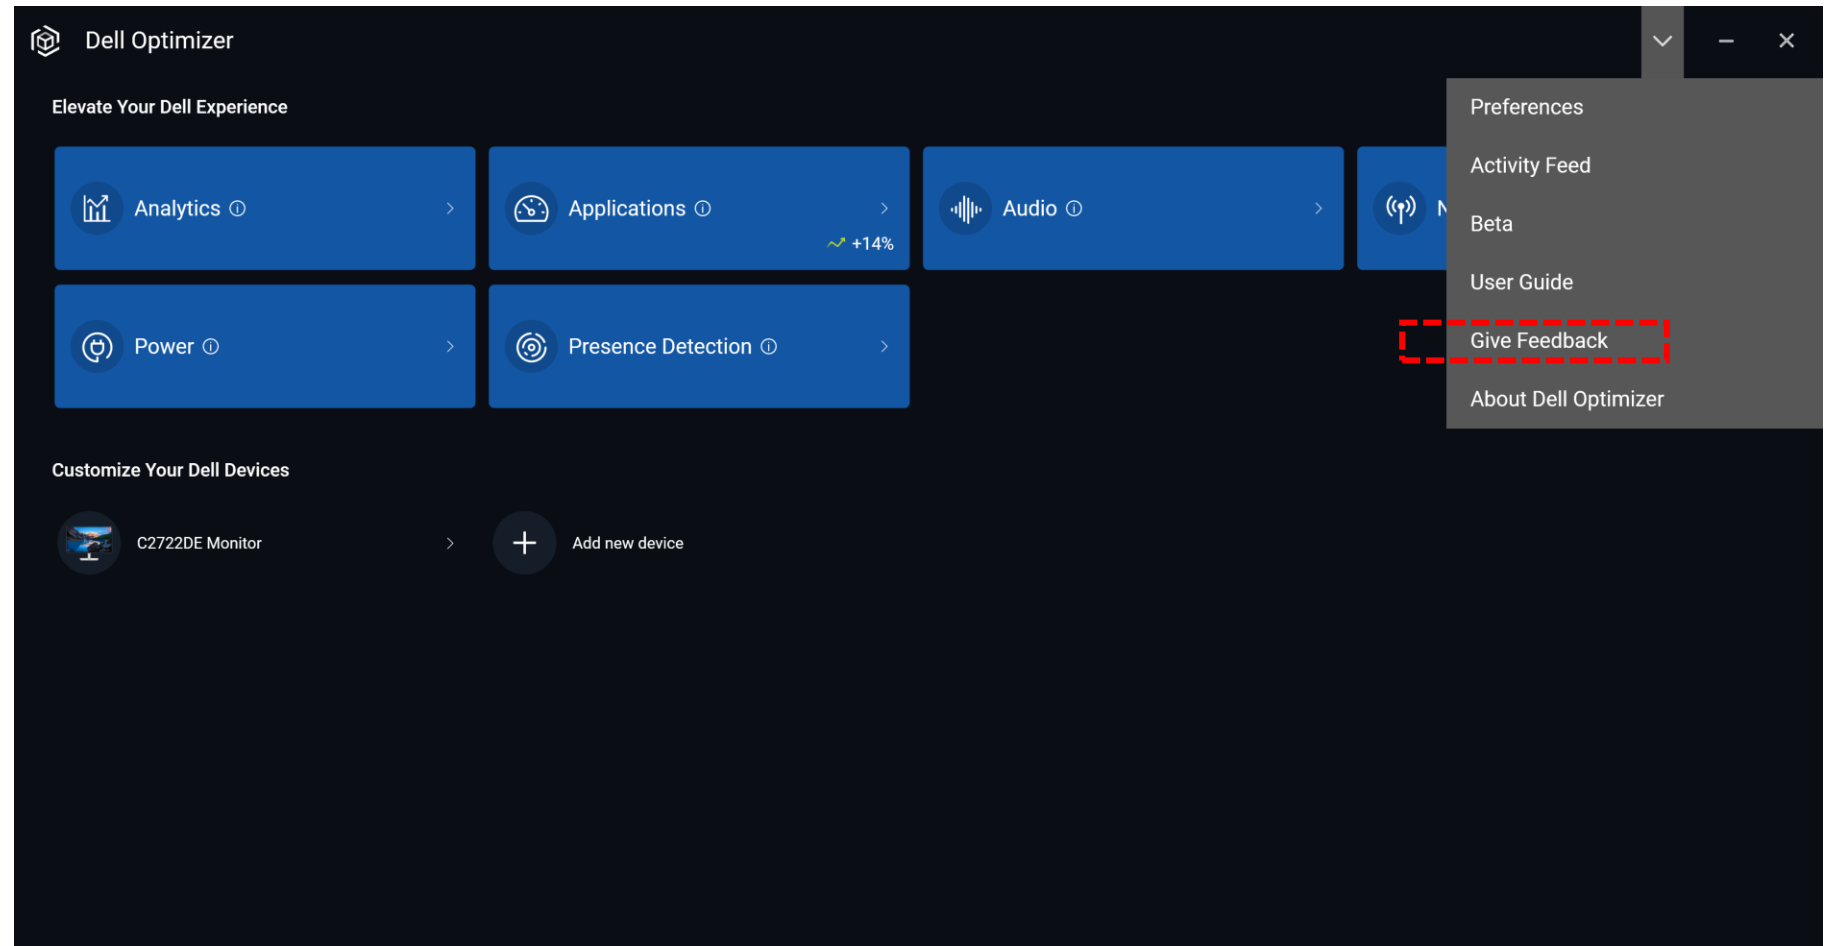

Los comentarios de los clientes nos guían

Thank you for taking the time to provide feedback.

Dell Optimizer

On a scale of 1-10, how satisfied are you with Dell Optimizer?

1 2 3 4 5 6 7 8 9 10
Not at all satisfied Extremely satisfied

On a scale of 1-10, how likely are you to recommend purchase of a Dell computer because of Dell Optimizer?

1 2 3 4 5 6 7 8 9 10
Not at all likely Extremely likely

Please provide additional feedback below.

Send my comment

Privacy Policy Powered by emplifi

Función: las opiniones de los clientes nos ayudan a mejorar nuestro producto y, en última instancia, su experiencia