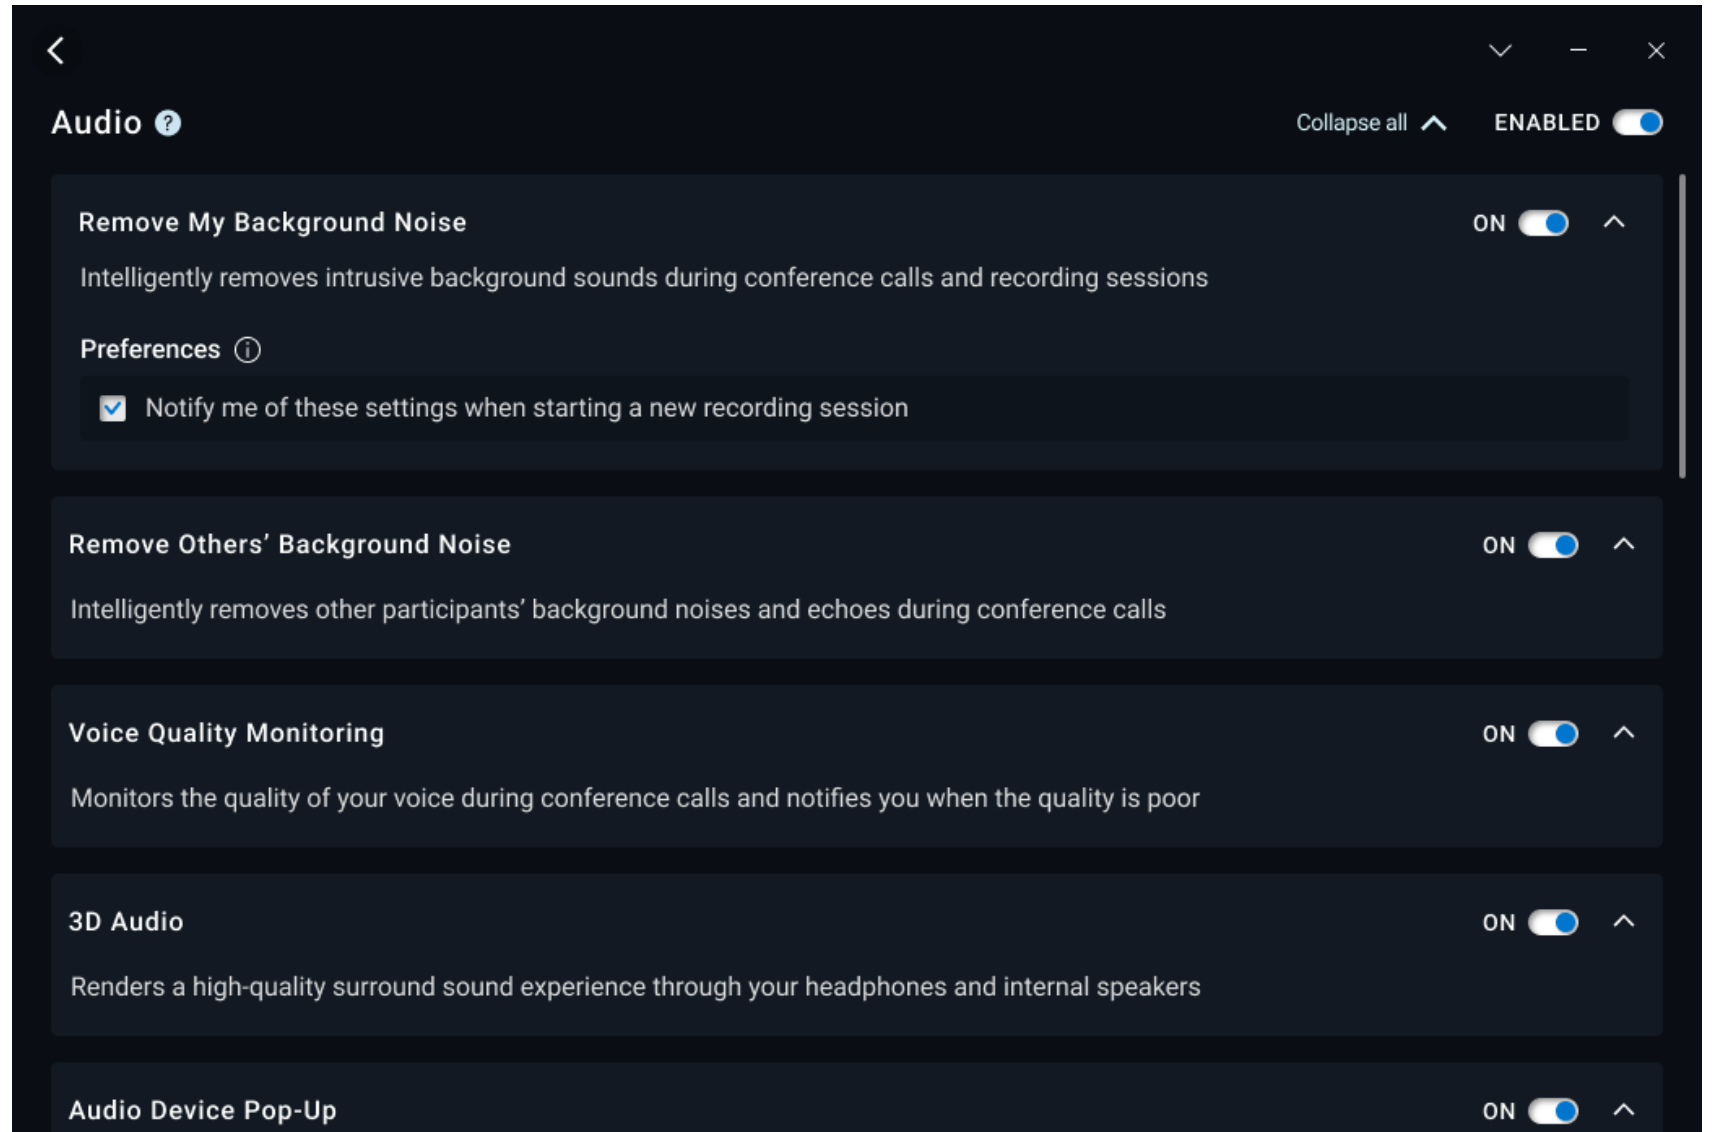

Características clave:

- *La eliminación del ruido de fondo* elimina de forma inteligente los sonidos de fondo molestos durante las llamadas de conferencia o las sesiones de grabación
- *La eliminación del ruido de fondo de los demás* elimina de forma inteligente el ruido de fondo y el eco de quienes participan en las llamadas de conferencia.
- *Voice Quality Monitoring* le informa cuando la calidad de su voz es deficiente
- *El audio 3D* ofrece una experiencia de sonido envolvente de alta calidad a través de los auriculares y los parlantes internos
- *La ventana emergente de dispositivos de audio* optimiza cualquier dispositivo analógico que se conecta a la PC a través de la entrada del conector de audio

Función: la tecnología de IA mejora la calidad del audio y la voz